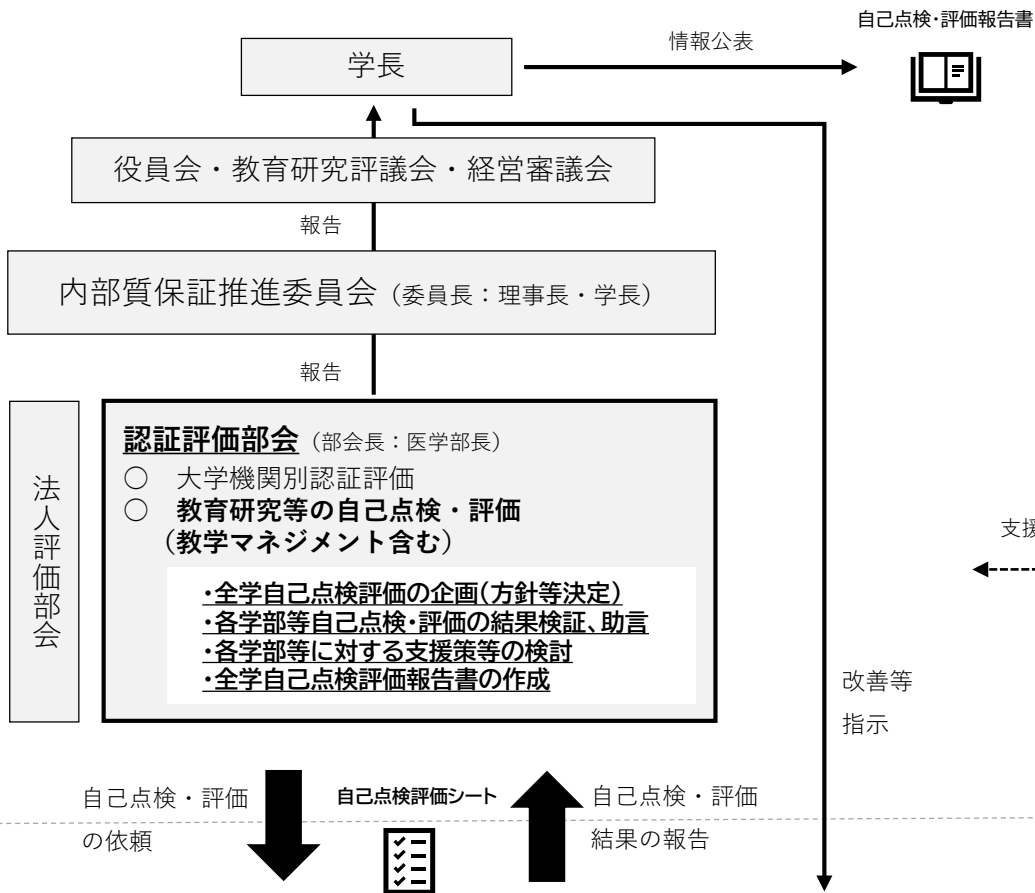

教学マネジメント体制・フロー図

全学レベル

部局レベル (学位プログラムレベル)

構成員レベル

元推進センター