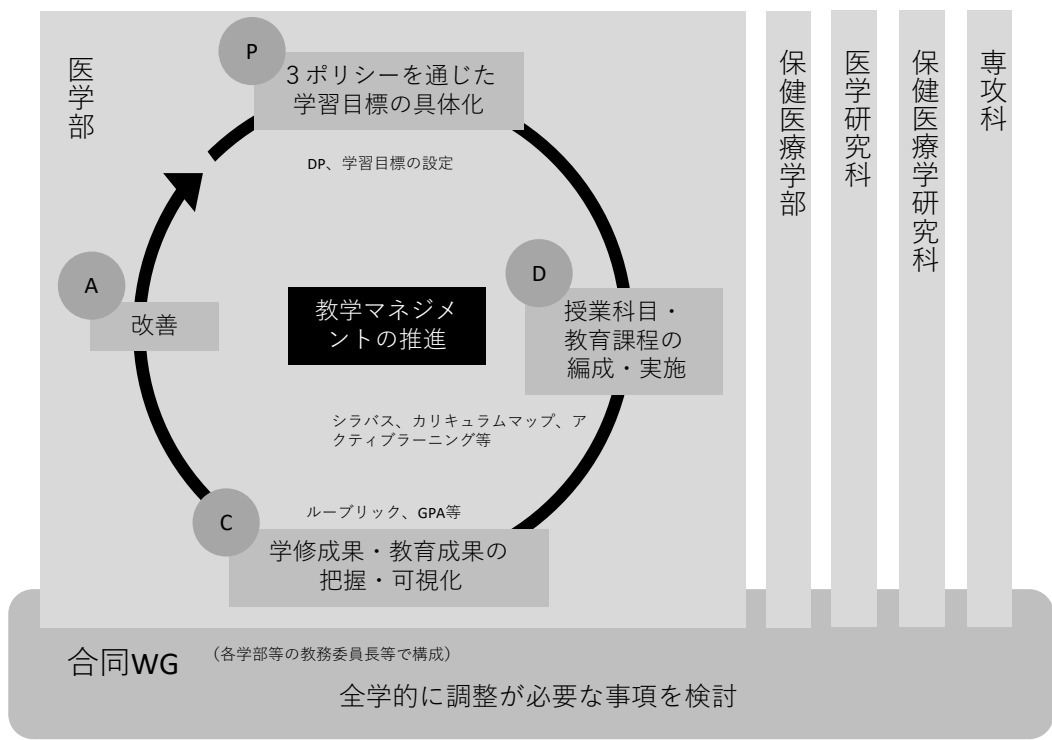

教学マネジメント体制・フロー図

全学レベル

部局レベル (学位プログラムレベル)

構成員レベル

元推進センター